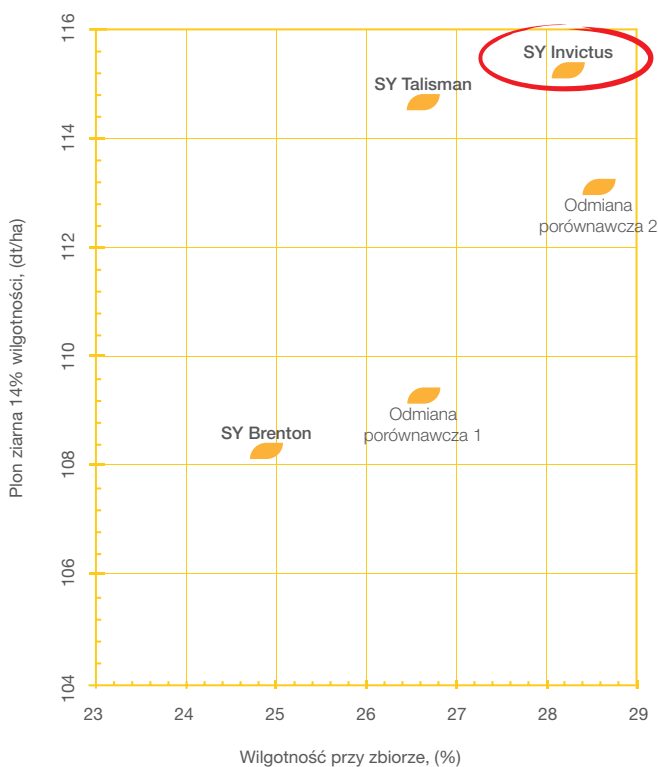

SY Invictus

Niezwyciężony

FAO 230

Cechy odmiany

Typ: odmiana mieszańcowa dwuliniowa (SC)
Kierunek użytkowania: ziarno, kiszonka

- bardzo dobra odmiana o podwójnym typie użytkowania
- odmiana plonująca na poziomie najlepszych odmian ziarnowych w grupie wczesnej, takich jak SY Talisman
- odmiana produkująca ogromną ilość suchej masy z hektara przy zachowaniu dobrych parametrów kiszonkowych
- odmiana dobrze adaptuje się do stresu suszy
- odmiana nadaje się na wszystkie typy gleb

ZIARNO

GRYS

KISZONKA

Cechy agronomiczne

Wigor wiosenny

Stay Green

Odporność na wyleganie

Tolerancja na suszę

Dry Down

Wyniki doświadczeń

Plon i wilgotność ziarna, doświadczenia rozwojowe Syngenta 2023-2024

kolba typu flex

ziarno typu flint

"Polecam odmianę SY Invictus, która nie ma wad"

Maciej Zboiński