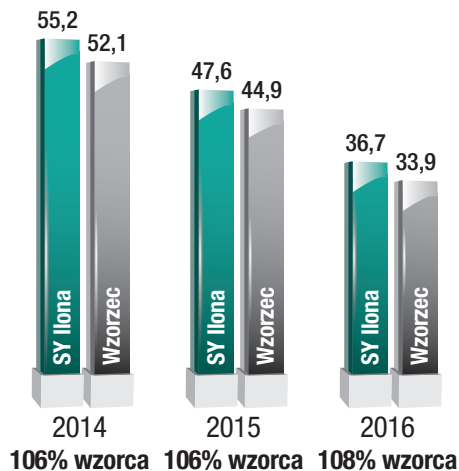

SY Ilona

Ile ona ma zalet!

CHARAKTERYSTYKA ODMIAN

OPIS ODMIAN

TOLERANCJA

Plon nasion [dt/ha]
Wyniki oficjalnych doświadczeń COBORU 2014-2016