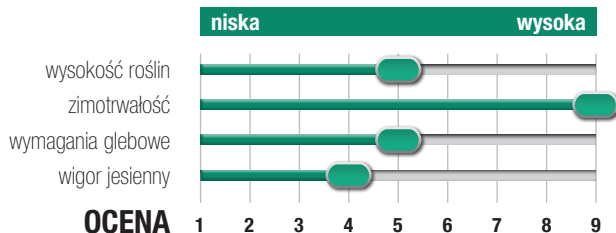

SY Annabella

Caryca pól

CHARAKTERYSTYKA ODMIAN

OPIS ODMIAN

TOLERANCJA

Plon nasion [dt/ha]
Wyniki oficjalnych doświadczeń COBORU 2015, 2016