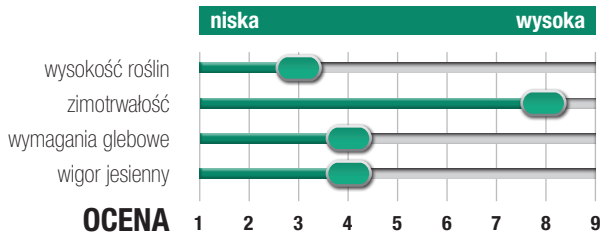

Mandrił

Prawdziwa siła natury

CHARAKTERYSTYKA ODMIAN

OPIS ODMIAN

TOLERANCJA

Plon nasion [dt/ha]
Wyniki oficjalnych doświadczeń COBORU 2013, 2014