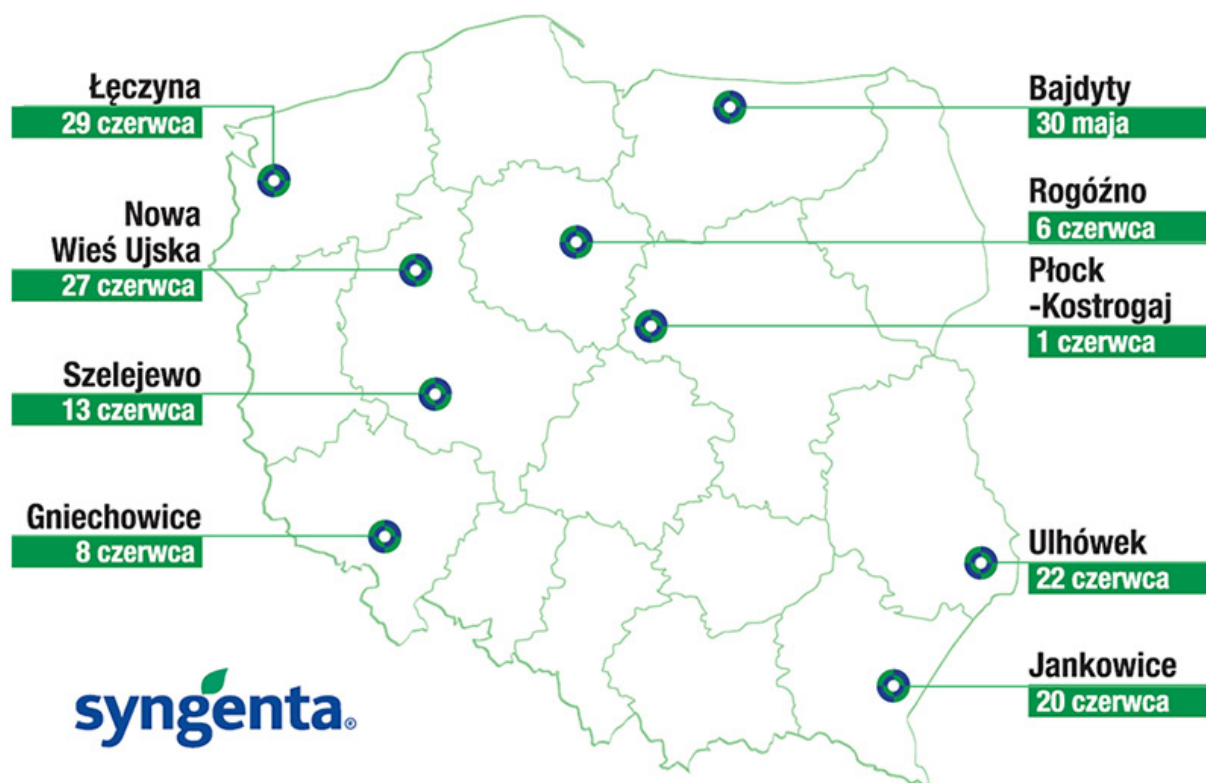

Polska

---

**Zapraszamy na spotkania polowe Syngenta POLA KLASY S  
2017**

Newsy  
20.03.2017

# POLA KLASY S

2017

**Spotkania polowe w ramach Pól Klasy S w tym roku odbędą się aż w 9 lokalizacjach. Syngenta zaprezentuje kolekcje odmian pszenicy ozimej, jęczmienia hybrydowego, rzepaku, a w niektórych rejonach także zbóż jarych. Będzie to doskonała okazja do poszerzania wiedzy agrotechnicznej i wymiany doświadczeń w miłej atmosferze.**