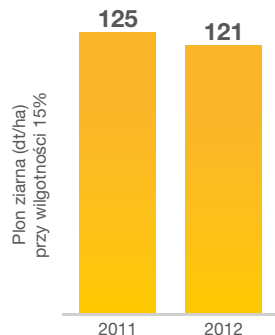

kolba
typu flex

ziarno typu
flint

Zalecana obsada i gleba

- 85 000-90 000 szt./ha
- wszystkie gleby z wyjątkiem lekkich

Wyniki doświadczeń

Plon ziarna, COBORU 2011-2012
(grupa wczesna)

Plon i wilgotność ziarna, Syngenta 2013
(6 lokalizacji)